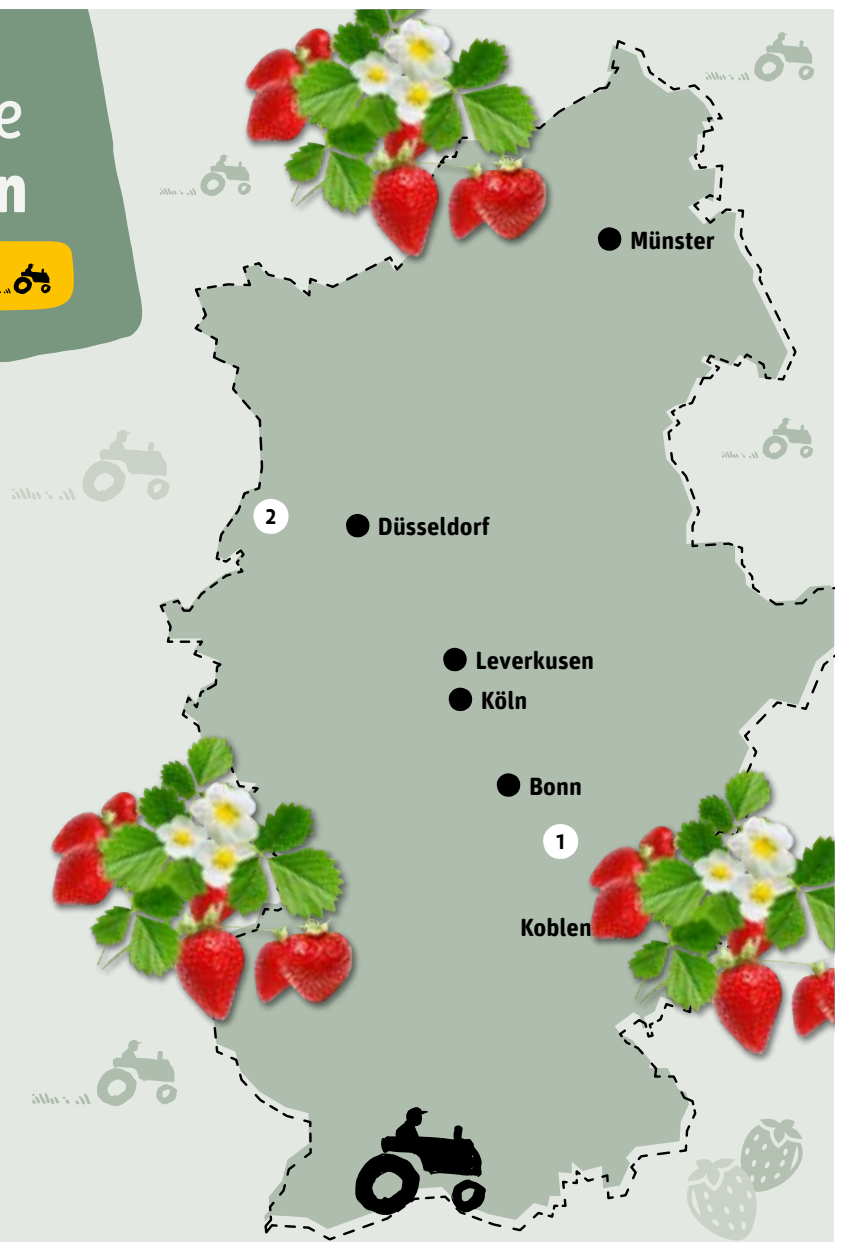

Auf rund 7 Hektar Anbaufläche sorgen viel Erfahrung, innovative Anbaumethoden und geschützter Anbau in Folientunneln für besonders aromatische Früchte.

Dank kurzer Transportwege können die Erdbeeren vollreif geerntet werden, für frischen, regionalen Genuss aus dem Rheinland.