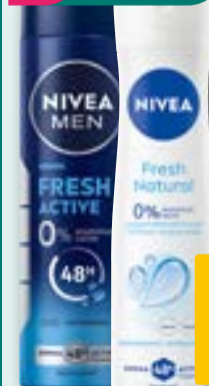

Knaller
0.99

Melitta
Kaffeefilter
1 x 4 naturbraun,
je 80-St.-Pckg.

Knaller
1.99

Gösser
Natur Radler
je 20 x 0,5-l-Fl.-Kasten
(1 l = 1.50)
zzgl. 3.10 Pfand

Knaller
14.99

**0,20 €
Bonus**

Nivea
Deospray
versch. Sorten,
je 150-ml-Dose
(1 l = 14.80)