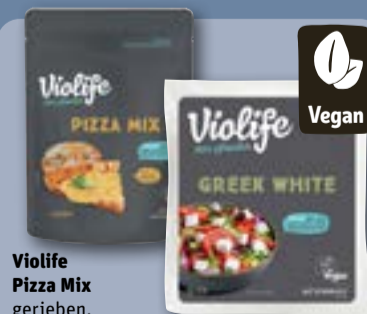

Violife
Pizza Mix
gerieben,
je 150-g-Pckg.
(1 kg = 13.27)
oder Greek white
Block,
150-g-Abtropfgew.,
je 172-g-Pckg.
(1 kg = 13.27)

Aktion
1.99