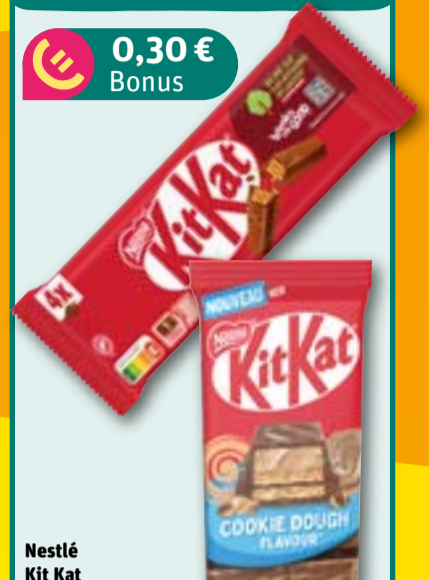

Nestlé
Kit Kat
Tafel Cookie Dough
je 99-g-Tafel
(1 kg = 20.10)
oder Kit Kat
je 4 x 41,5-g-Pckg.
(1 kg = 11.99)

Knaller
1.99

**0,20 €
Bonus**