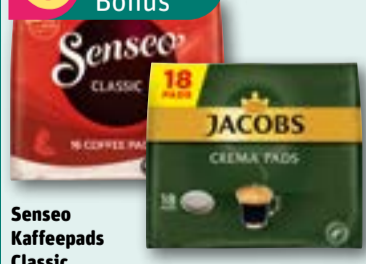

0,40 € Bonus