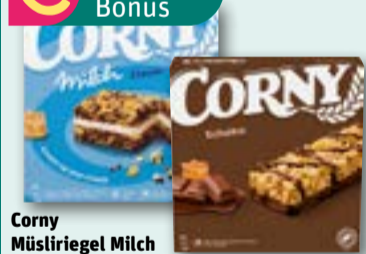

0,20 € Bonus