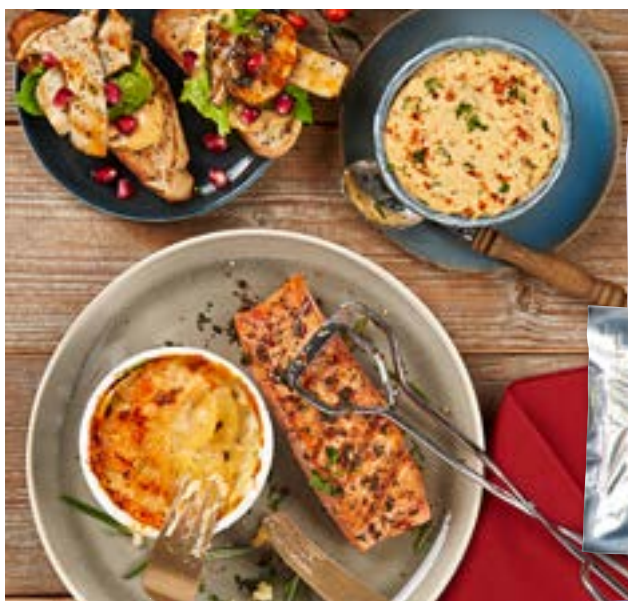

Deutsche See
Lachsfilet
aufgetaut,
je 1 kg

**KNALLER
AKTION**

17.90

Unsere Mai-Lights für dich. Greif zu!

Ruhrpott-Griller
je 550-g-Pckg.
(1 kg = 9.62)

Aktion
5.29

**Greenforce
Medaillons**
Kräuter,
je 180-g-Pckg.
(1 kg = 16.61)

Aktion
2.99

**Butcher's
Jumbo Pommes Frites**
je 700-g-Btl.
(1 kg = 2.13)

Aktion
1.49

**Dermaris
Steinofen-Sticks**
versch. Sorten,
je 200-g-Pckg.
(1 kg = 6.95)

Aktion
1.39

**Gouda's Glorie
Snacksauce**
Sweet Onion,
je 550-ml-Fl.
(1 l = 4.16)

Aktion
2.29

**Moritz
Bio-Rapskernöl**
kaltgepresst,
je 500-ml-Fl.
(1 l = 7.98)

Aktion
3.99

Pom-Bär
versch. Sorten,
je 75-g-Btl.
(1 kg = 15.87)

Aktion
1.19

**Huober
Schwäbische
Knusper-Brezel**
je 175-g-Btl.
(1 kg = 6.34)

Aktion
1.11

**Bruno Gelato
Eiscreme**
Vanille,
je 900-ml-Pckg.
(1 l = 3.88)

Aktion
3.49