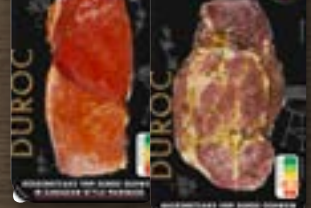

**Aktion**

**10.90**

Nur in der Bedienungstheke

**Lamm-Hüfte** natur oder mariniert, je 100 g

**Aktion**

**2.22**

Nur in der Bedienungstheke

**Schweine-Bauch** mit Knochen, am Stück oder in Scheiben, Haltungsform 2, je 1 kg

**Aktion**

**5.99**

Nur in der Bedienungstheke

**Butcher's Barbecue Duroc Nacken- oder Rückensteaks** vom spanischen Duroc-Schwein, in versch. Marinaden, je 320-g-Pckg. (1 kg = 17.16)

**Aktion**

**5.49**

**Frisches Hähnchen-Brustfilet\*** Teilstück, Haltungsform 2, SB-verpackt, je 1 kg