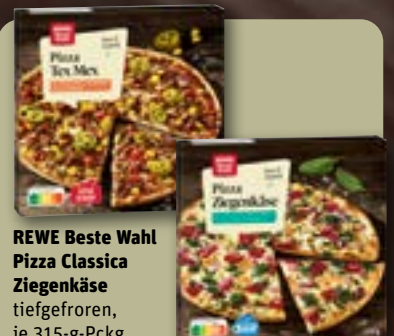

REWE Beste Wahl
Pizza Classica
Ziegenkäse
tiefgefroren,
je 315-g-Pckg.
(1 kg = 5.37)
oder Pizza Classica
Tex-Mex
tiefgefroren,
je 350-g-Pckg.
(1 kg = 4.83)

Aktion

1.69