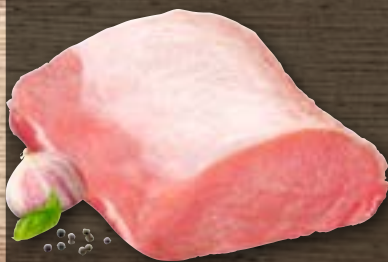

7 für nur
11.94
statt 13.93

Dipladenie¹
versch. Farben,
je Topf

Aktion
3.99

**REWE
Beste
Wahl**

Orchideen¹
versch. Farben und
Sorten, sorgen für
exotisches Flair im Haus,
je Topf

Aktion
7.99

¹ Artikel sind nicht ständig im Sortiment. In fast allen Märkten erhältlich. Abbildung beispielhaft.

**KNALLER
AKTION
8.80**

Schweine-Filet
SB-verpackt,
je 1 kg

**Schweine-
Lachsbraten**
ohne Knochen,
Haltungsform 2,
SB-verpackt,
je 1 kg

**Aktion
7.77**

**Schweine-
Hüftsteaks**
in Kräuter- oder
Paprikamarinade,
Haltungsform 2,
je 300-g-Pckg.
(1 kg = 9.97)