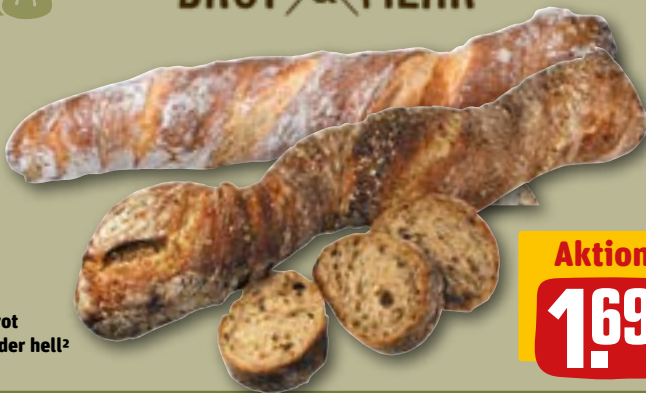

Deine Highlights zum Start in die Grillsaison.

BROT & MEHR

Wurzelbrot
dunkel oder hell²
je St.

Aktion

1.69

BROT & MEHR

Lepinja
Fladenbrot²
je 200-g-St.

Aktion